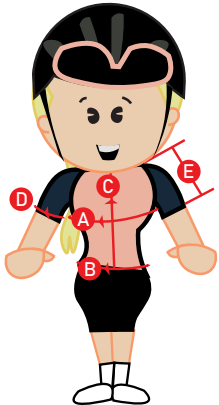

MAATTABELLEN WIELERSHIRTS

(weergegeven maten zijn in centimeters)

MAN

MAAT	2XS	XS	S	M	L	XL	2XL	3XL	4XL
A - Borstomvang	78	82	86	90	94	98	102	106	110
B - Heupomvang	62	66	70	74	74	78	82	86	90
C - Lengte voorzijde	47,5	47,5	49,5	49,5	49,5	51,5	51,5	53,5	53,5
D - Omtrek mouw	18,6	19,4	20,2	21	21,8	22,6	23,4	24,2	25
E - Lengte mouw	26,1	26,4	26,7	27	27,3	27,6	27,9	28,2	28,5

VROUW

MAAT	2XS	XS	S	M	L	XL
A - Borstomvang	74	78	82	86	90	94
B - Heupomvang	57	61	65	69	73	77
C - Lengte voorzijde	43,1	44,4	45,7	47	48,3	49,6
D - Omtrek mouw	20	21	22	23	24	25
E - Lengte mouw	29,9	30,7	31,5	32,3	33,1	33,9