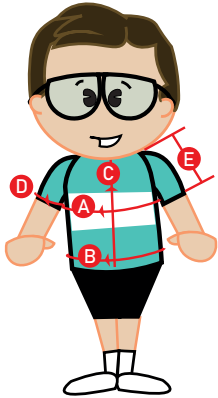

MAATTABELLEN WIELERSHIRTS

(weergegeven maten zijn in centimeters)

MAN

MAAT	2XS	XS	S	M	L	XL	2XL	3XL	4XL
A - Borstomvang	78	82	86	90	94	98	102	106	110
B - Heupomvang	62	66	70	74	74	78	82	86	90
C - Lengte voorzijde	47,5	47,5	49,5	49,5	49,5	51,5	51,5	53,5	53,5
D - Omtrek mouw	18,6	19,4	20,2	21	21,8	22,6	23,4	24,2	25
E - Lengte mouw	26,1	26,4	26,7	27	27,3	27,6	27,9	28,2	28,5

VROUW

MAAT	2XS	XS	S	M	L	XL
A - Borstomvang	74	78	82	86	90	94
B - Heupomvang	57	61	65	69	73	77
C - Lengte voorzijde	43,1	44,4	45,7	47	48,3	49,6
D - Omtrek mouw	20	21	22	23	24	25
E - Lengte mouw	29,9	30,7	31,5	32,3	33,1	33,9